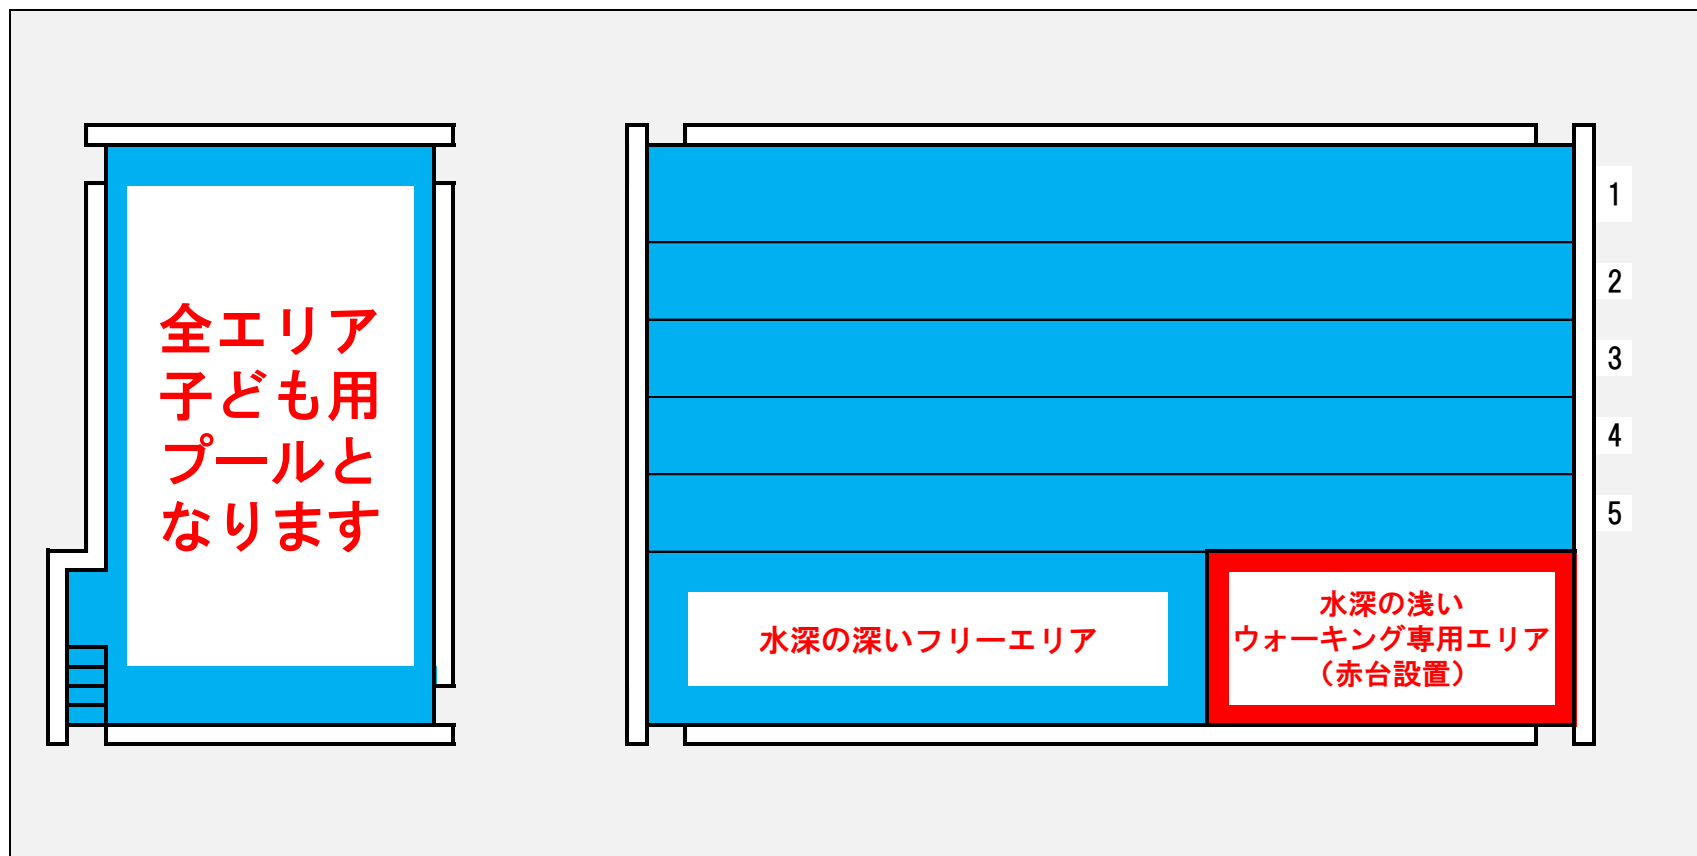

# 令和4年7月1日(金)~8月30日(火)(予定)の 屋内プールレイアウト変更について

子どもプール混雑緩和のため以下のとおり期間限定でレイアウト変更をいたします。ご理解とご協力のほど、よろしく  
お願いいたします。※教室開催時は25mプールの1、2レーン又は子ども用プールの一部を占有利用いたします。

※水深の浅いウォーキング専用エリアは高校生以上のみ。

令和4年6月13日 戸田市スポーツセンター